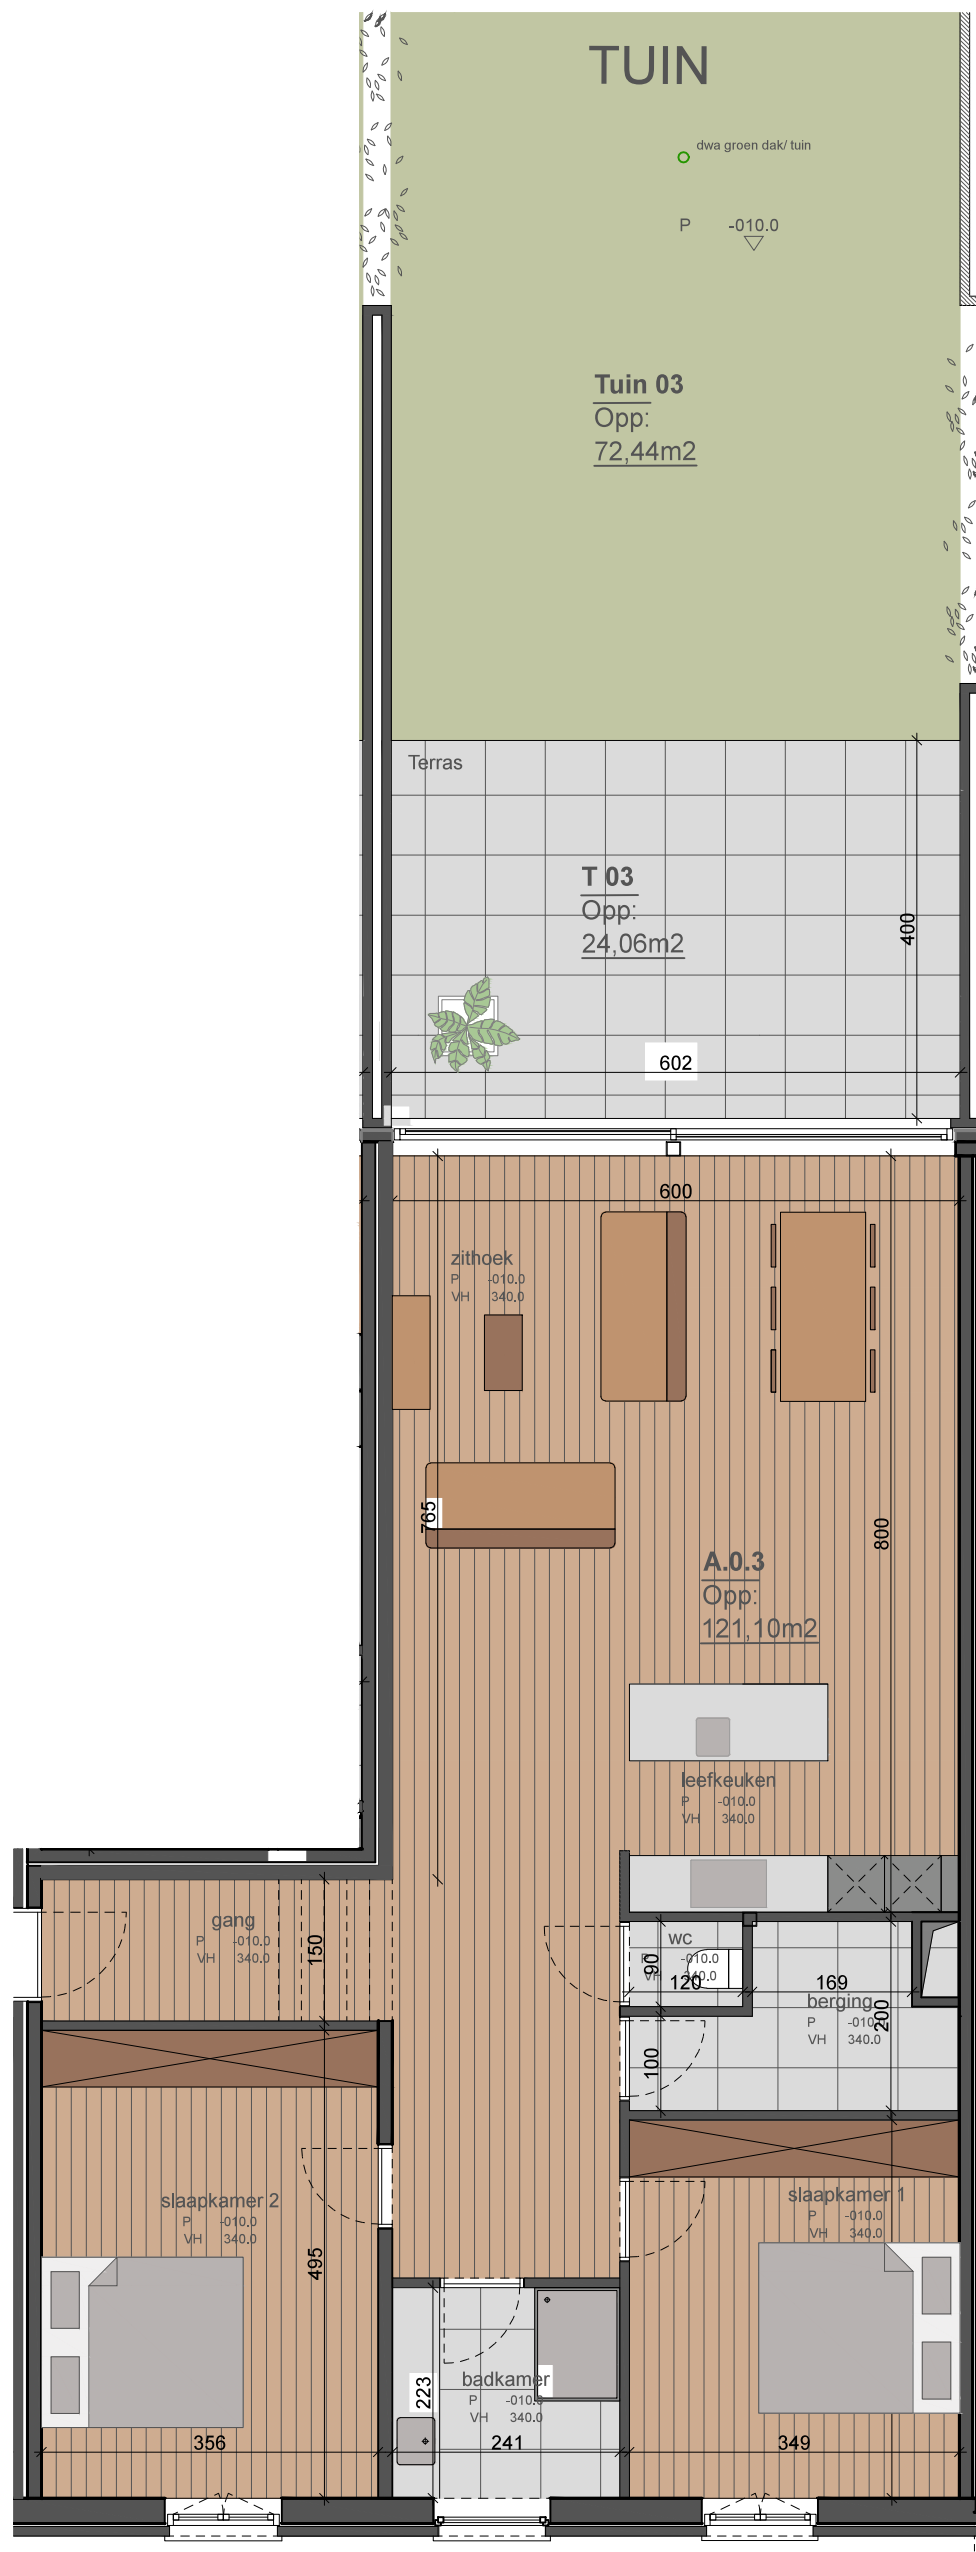

KATTESTRAAT
GELIJKVLOERS

**MARKEY &
SCHELSTRAETE**
INTERIEURARCHITECTEN

www.markeyschelstraete.be

Dok Noord
Sassevaartstraat 46 bus 202
B | 9000 Gent

www.markeyschelstraete.be

JOHAN RUTGEERTS

ARCHITECT - URBANIST

PRINSES CLEMENTINALAAN 86
B 9000 GENT

JOHAN.RUTGEERTS@TELENET.BE

Appartement A03
121,10m²