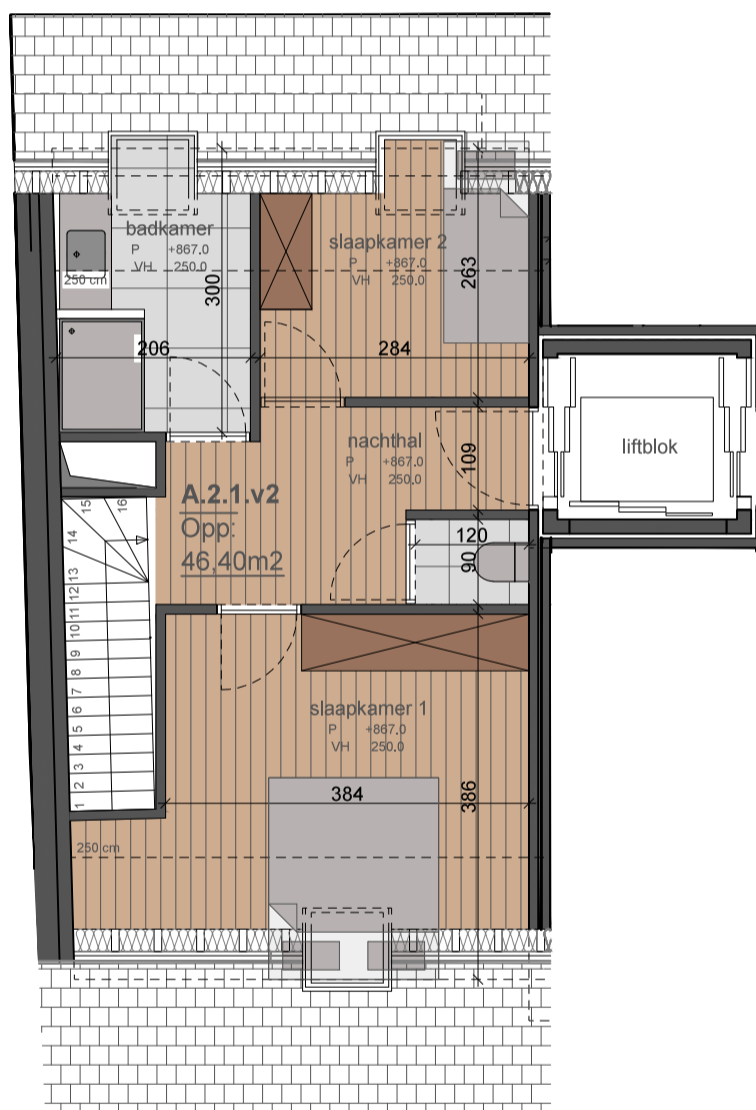

JOHAN.RUTGEERTS@TELENET.BE

Appartement A2.1
117,72m²

**MARKEY &
SCHELSTRAETE**
INTERIEURARCHITECTEN

www.markeyschelstraete.be

Dok Noord
Sassevaartstraat 46 bus 202
B | 9000 Gent

www.markeyschelstraete.be

JOHAN RUTGEERTS