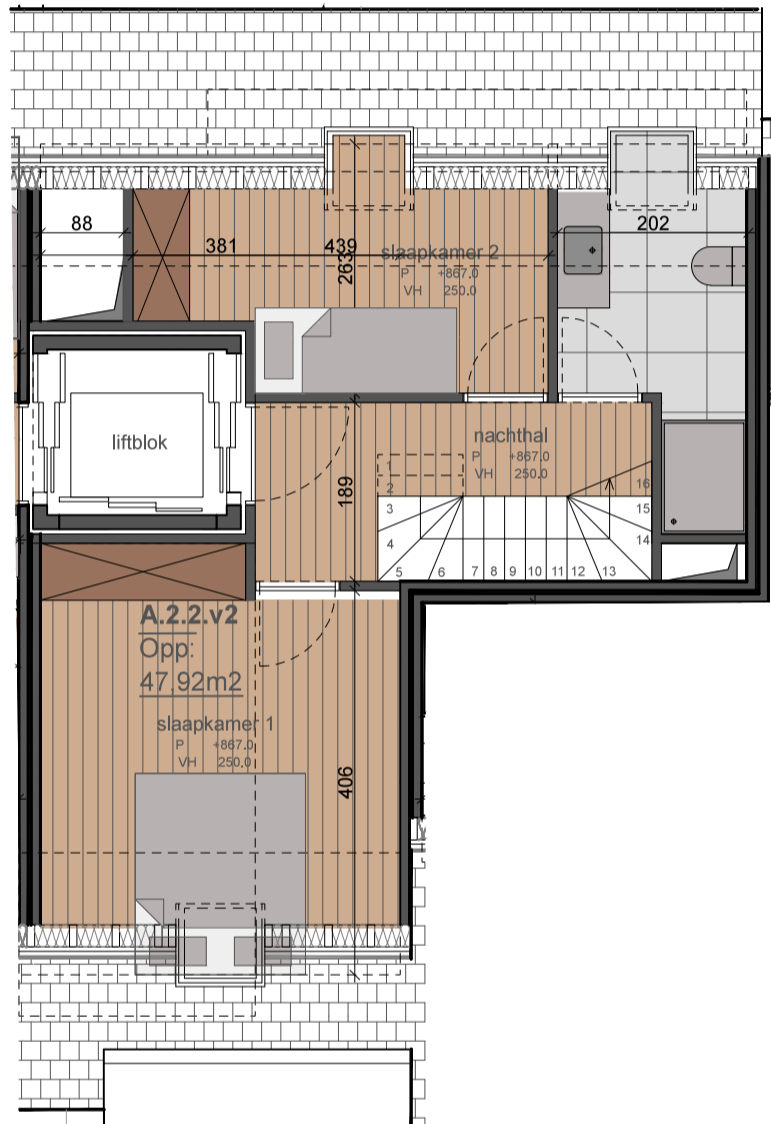

JOHAN.RUTGEERTS@TELENET.BE

**Appartement A2.2  
96,38m<sup>2</sup>**

**MARKEY &  
SCHELSTRAETE**  
INTERIEURARCHITECTEN

www.markeyschelstraete.be

**Dok Noord**  
**Sassevaartstraat 46 bus 202**  
**B | 9000 Gent**