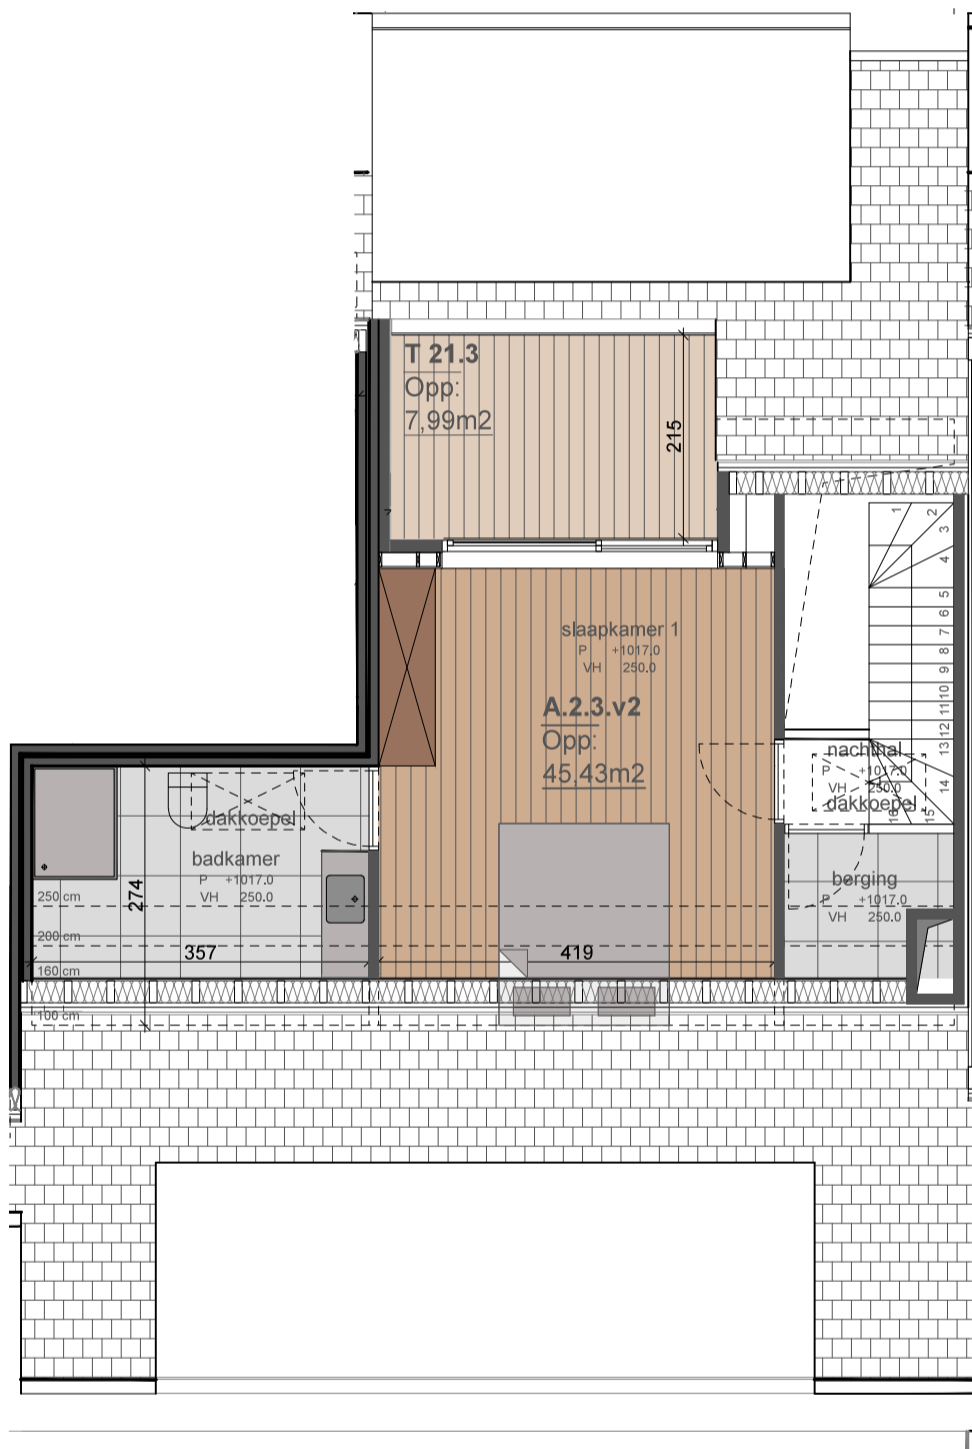

JOHAN.RUTGEERTS@TELENET.BE

Appartement A2.3
130,11m²

**MARKEY &
SCHELSTRAETE**
INTERIEURARCHITECTEN

www.markeyshelstraete.be

Dok Noord
Sassevaartstraat 46 bus 202
B | 9000 Gent

www.markeyshelstraete.be

JOHAN RUTGEERTS