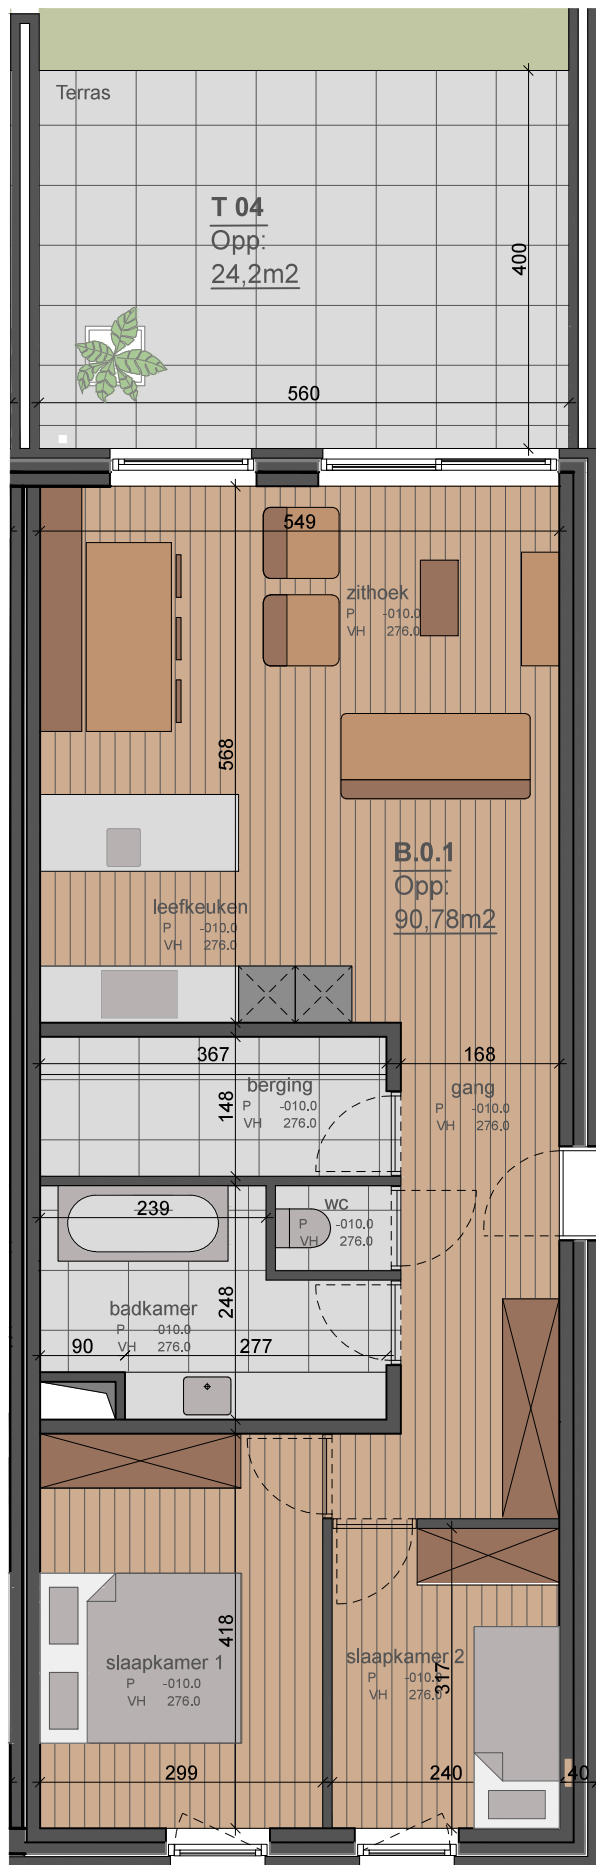

KATTESTRAAT
GELIJKVLOERS

**MARKEY &
SCHELSTRAETE**
INTERIEURARCHITECTEN

www.markeyschelstraete.be

**Dok Noord
Sassevaartstraat 46 bus 202
B | 9000 Gent**

www.markeyschelstraete.be

JOHAN RUTGEERTS

ARCHITECT - URBANIST

PRINSES CLEMENTINALAAN 86
B 9000 GENT

JOHAN.RUTGEERTS@TELENET.BE

**Appartement B01
184,41m²**