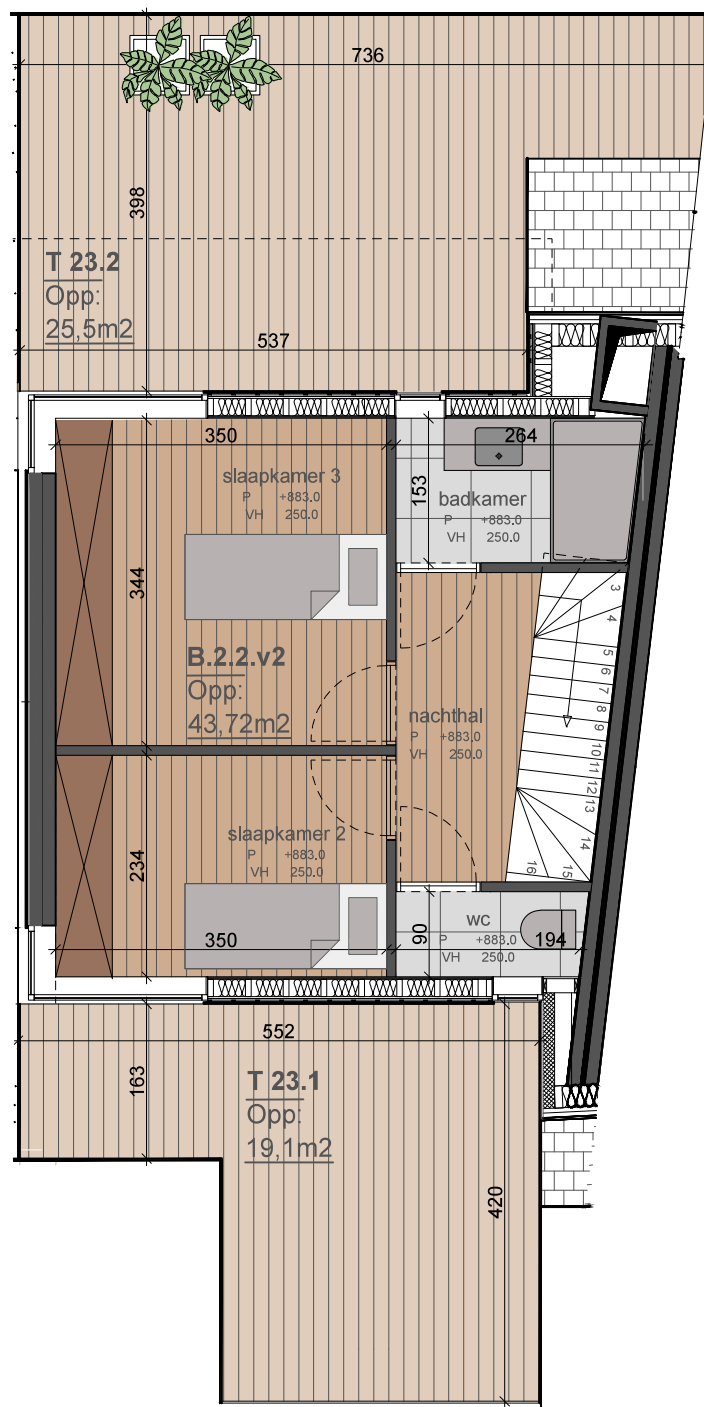

JOHAN.RUTGEERTS@TELENET.BE

Appartement B.2.2
143,42m²

**MARKEY &
SCHELSTRAETE**
INTERIEURARCHITECTEN

www.markeyschelstraete.be

**Dok Noord
Sassevaartstraat 46 bus 202
B | 9000 Gent**

www.markeyschelstraete.be