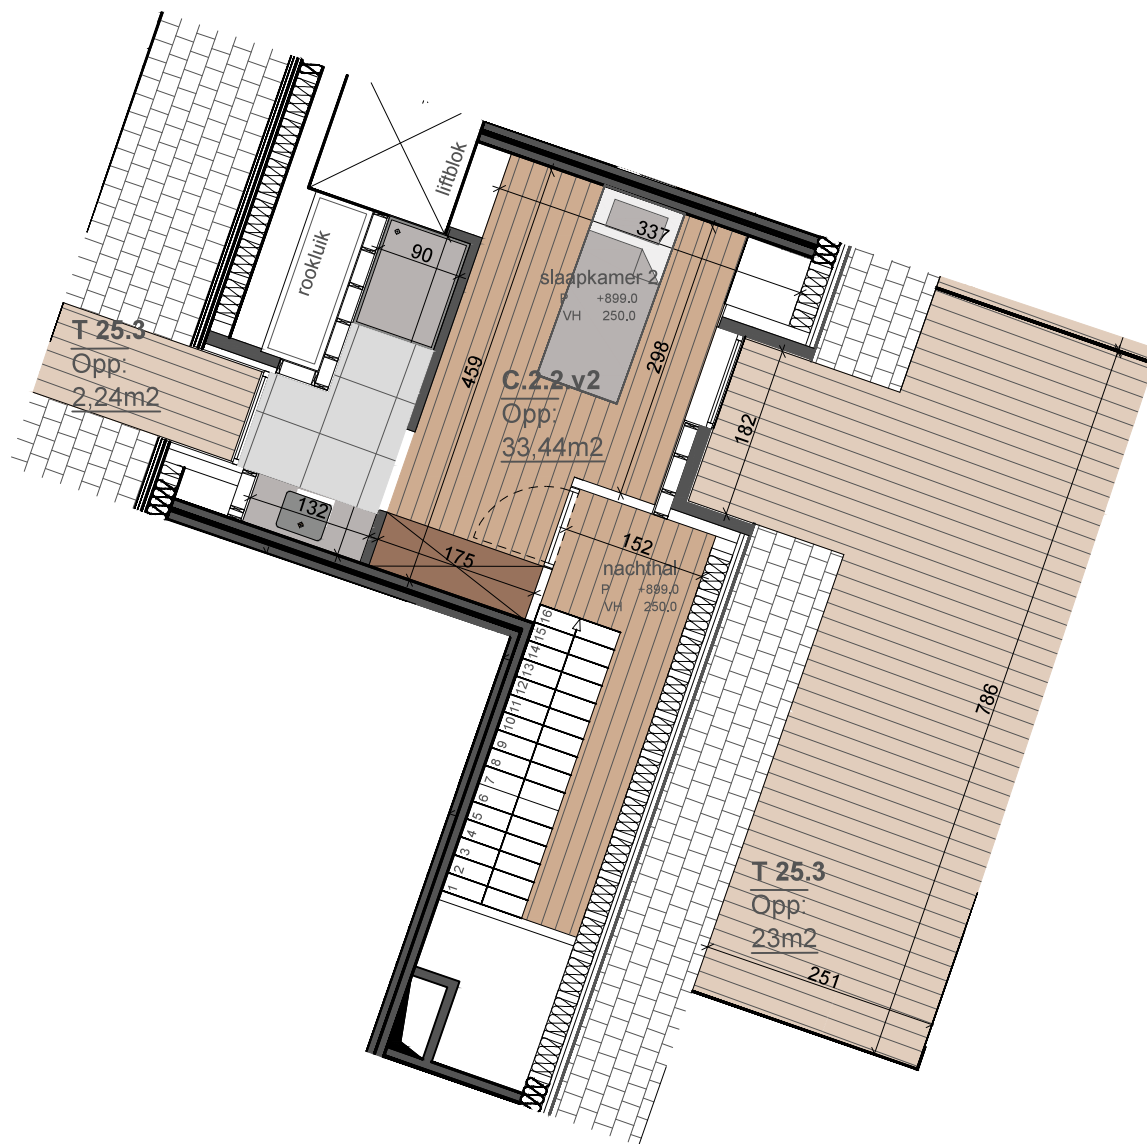

JOHAN.RUTGEERTS@TELENET.BE

Appartement C2.2
112,78m²

**MARKEY &
SCHELSTRAETE**
INTERIEURARCHITECTEN

www.markey-schelstraete.be

Dok Noord
Sassevaartstraat 46 bus 202
B | 9000 Gent

www.markey-schelstraete.be