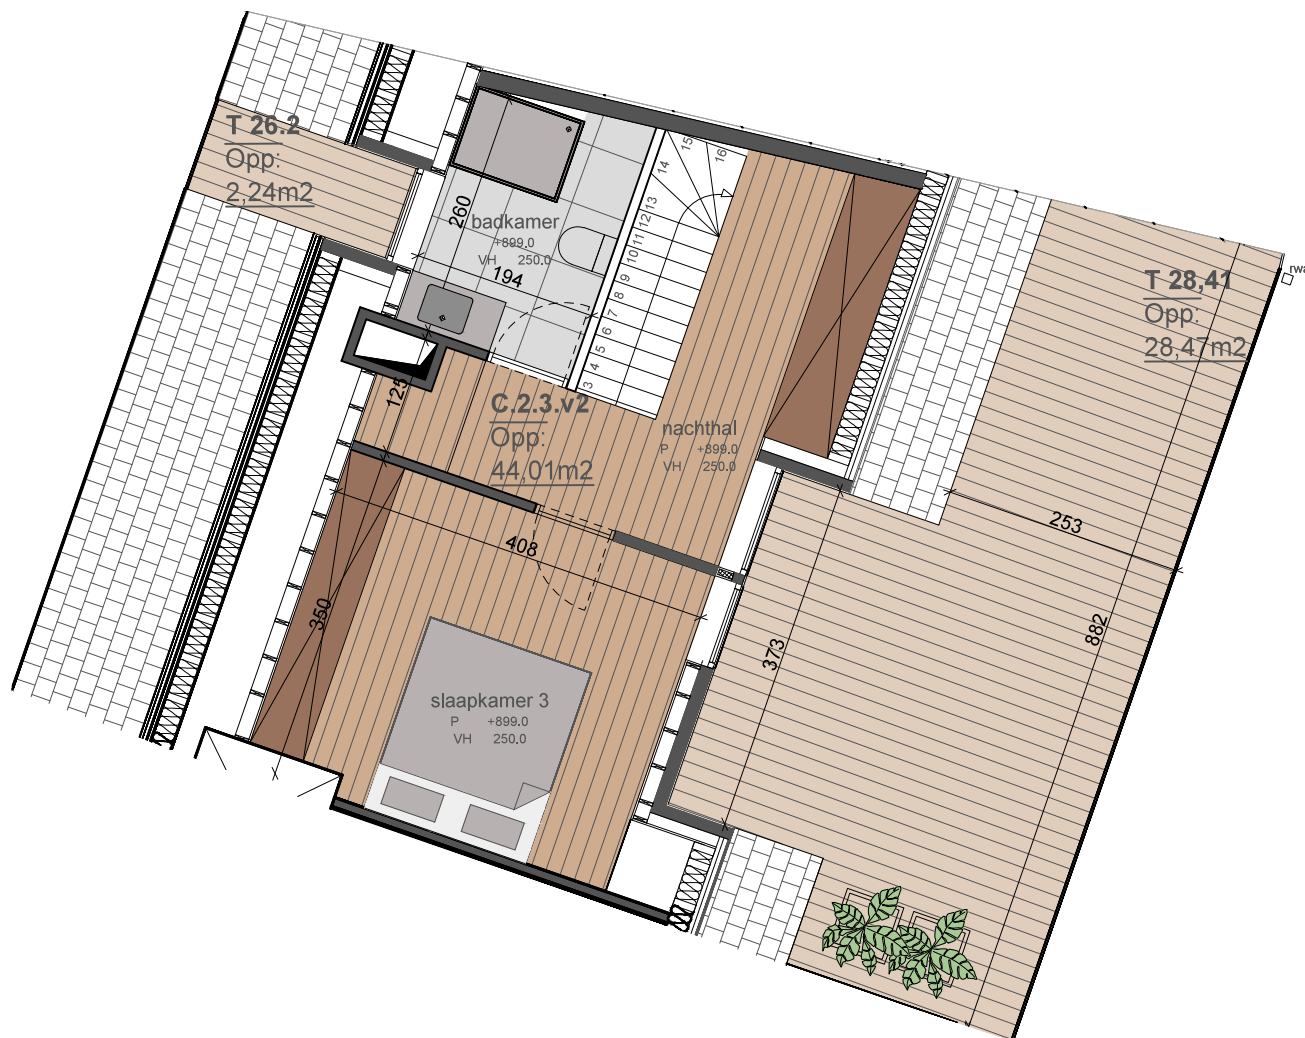

JOHAN.RUTGEERTS@TELENET.BE

Appartement C2.3
149,19m²

**MARKEY &
SCHELSTRAETE**
INTERIEURARCHITECTEN

www.markeyschelstraete.be

Dok Noord
Sassevaartstraat 46 bus 202
B | 9000 Gent

www.markeyschelstraete.be

JOHAN RUTGEERTS